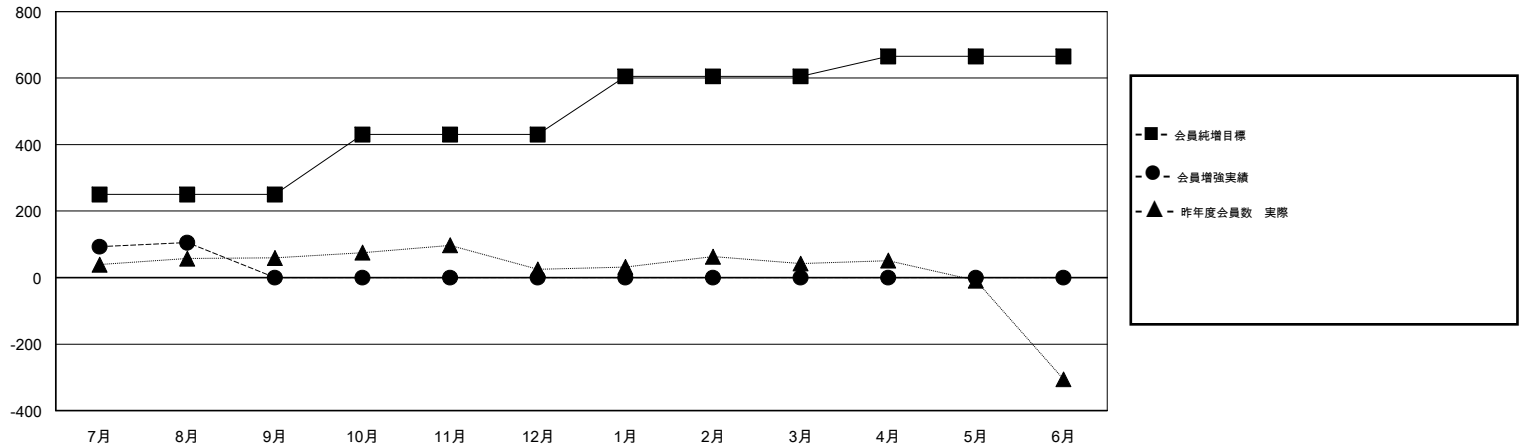

MONTHLY MEMBERSHIP PROGRESS REPORT

District 335 B

Results as of: 08/31/2017

GMT: MASAYOSHI MARUYAMA, YASUHISA NAKAMURA

地域 JAPAN

GMT会則地域

クラブ				名			
結果 : 2017-2018				結果 : 2017-2018			
四半期	新クラブ目標	新クラブ	解散クラブ	四半期	会員純増目標	会員増強実績	退会者(転籍を含む) 実際
7月/8月/9月	0	0	0	7月/8月/9月	250	143	38
10月/11月/12月	0	0	0	10月/11月/12月	180	0	0
1月/2月/3月	1	0	0	1月/2月/3月	175	0	0
4月/5月/6月	0	0	0	4月/5月/6月	60	0	0

新クラブ目標及び実績累計

会員目標及び実績累計

解散クラブ: 0	71 CLUBS OF 165 一名以上の新会員を登録	男女別 男性 4,734 (73.17%) 女性 1,736 (26.83%) 女性%年度目標: 30%
退会者 物故会員 7 クラブ解散 0 その他 31 合計 38	会員累計データを見るには、ここをクリック	世帯主/家族会員合計 2,714 国際会費半額の家族会員 1,467